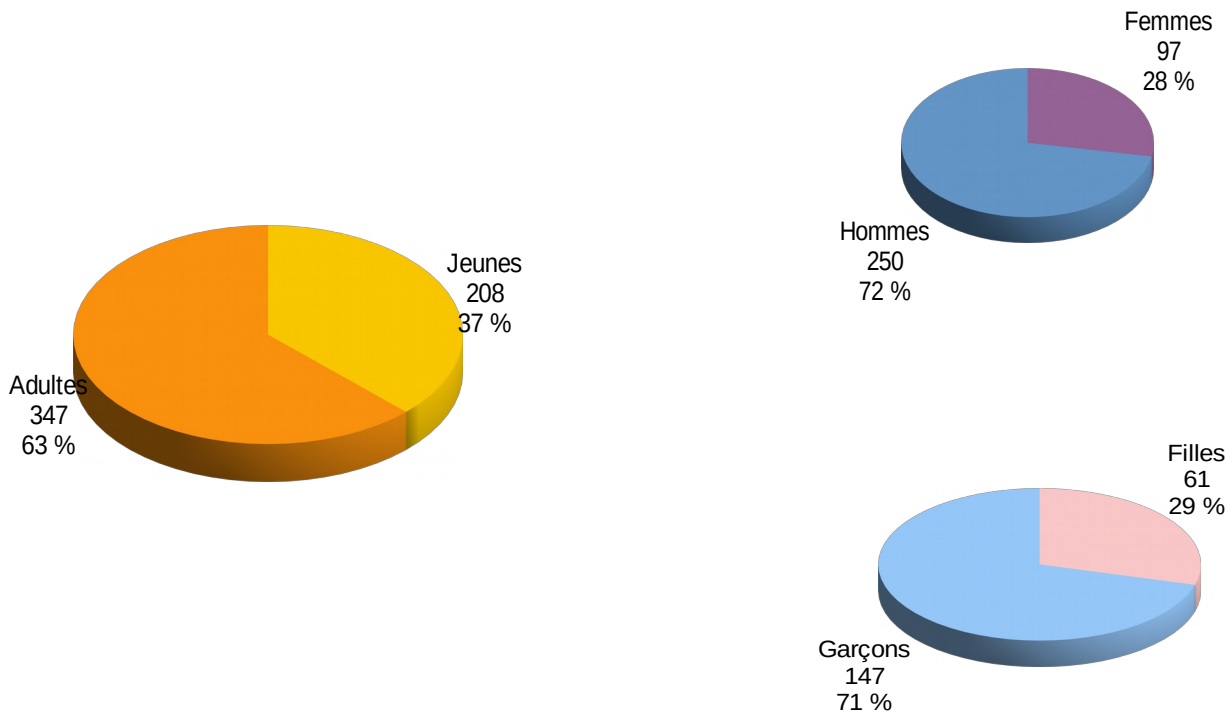

Présentation du Rezé Tennis Club

CHIFFRES CLÉS

555 Adhérents

37 Equipes

Jeunes : 16 équipes en championnat jeunes

- Régional : 5 équipes filles, 1 équipe garçons
- Départemental 1ère division: 1 équipe filles, 4 équipes garçons
- départemental 2ème division : 2 équipes filles, 3 équipes garçons
- 7 équipes en Galaxy (moins de 12 ans)